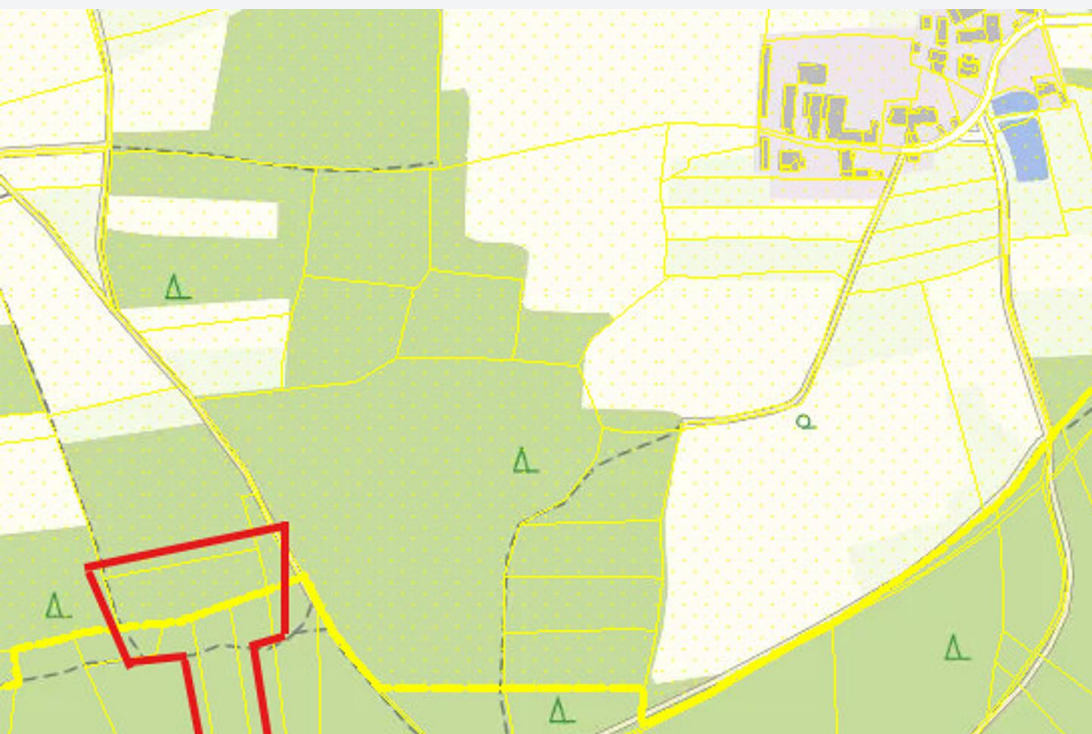

91126 Kammerstein

Forstwirtschaftsfläche

54.000 €

Kaufpreis

10638 m²

Grundstücksfläche

Ihr Ansprechpartner

Spardaimmobiliengruppe GmbH