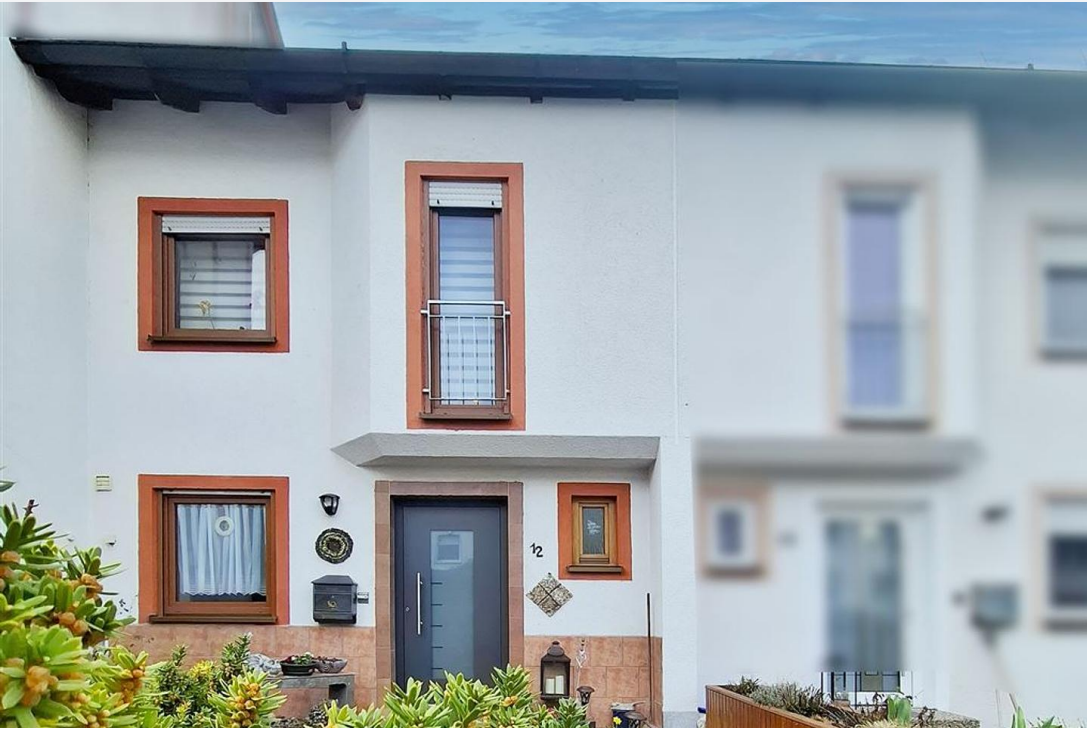

91463 Dietersheim , Mittelfr

Wohlfühlen auf drei Etagen – gepflegtes Reihenhaus in
ruhigem Wohngebiet

369.000 €
Kaufpreis

116 m²
Wohnfläche

6,5
Zimmer

Ihr Ansprechpartner

Immobilien Anita Suffa
Sophie Winkler
Tel.: +49 9161 8839680
winkler@immobilien-
anitasuffa.de

Flächen & Zimmer

Wohnfläche	116 m ²
Gesamtfläche	116 m ²
Grundstücksfläche	190 m ²
Zimmer	6,5
Schlafzimmer	5
Badezimmer	1

Ausstattung

Ausstattungs-Kategorie	Standard
Kabel / Sat-TV	✓
Wintergarten	✓
Abstellraum	✓
Dachboden	✓
Gäste-WC	✓
Massivbauweise	✓