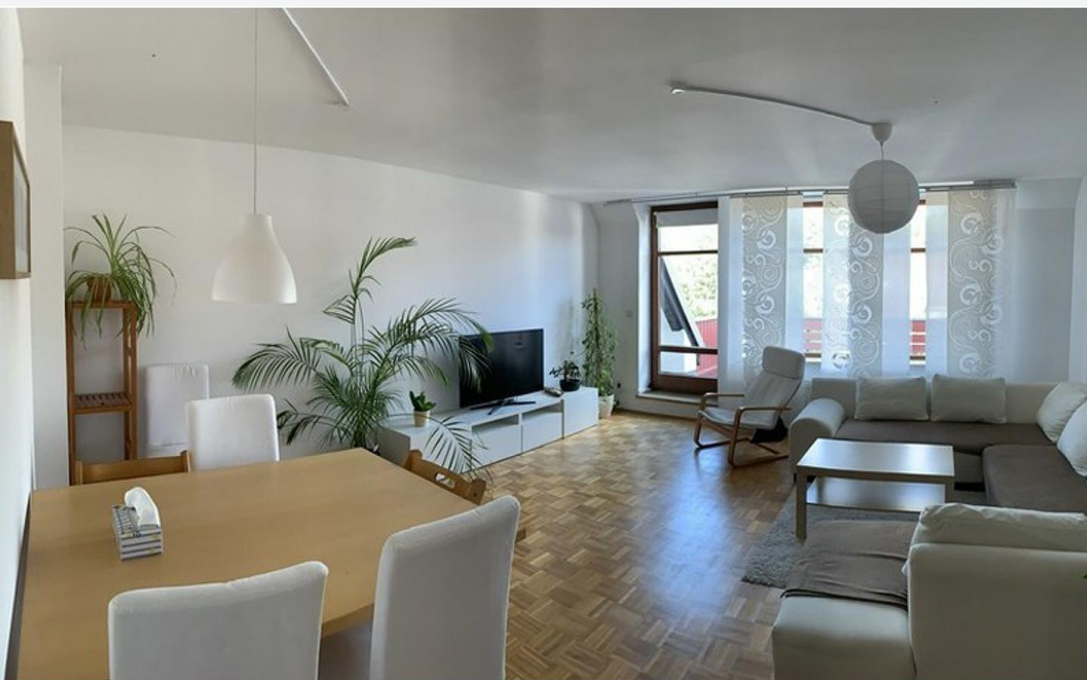

90552 Röthenbach

Ausgefallene 3+1-Zimmer-Mietwohnung inkl. großem Dachstudio
in Röthenbach/Pegnitz zur Miete!